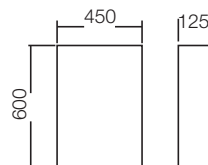

SMB-504013WA
 Bathroom Mirror Box
 Size : 400x125x500
 Material : Aluminium
 Finishing : White
 Packing : 1set/Box
 Price : **RM190**

SMB-604513BA
 Bathroom Mirror Box
 Size : 450x125x600
 Material : Aluminium
 Finishing : Black
 Packing : 1set/Box
 Price : **RM235**

SMB-604513WA
 Bathroom Mirror Box
 Size : 450x125x600
 Material : Aluminium
 Finishing : White
 Packing : 1set/Box
 Price : **RM235**

Aluminium Bathroom Mirror Box

SMB-804013BA
 Bathroom Mirror Box
 Size : 400x125x800
 Material : Aluminium
 Finishing : Black
 Packing : 1set/Box
 Price : **RM300**

SMB-804013WA
 Bathroom Mirror Box
 Size : 400x125x800
 Material : Aluminium
 Finishing : White
 Packing : 1set/Box
 Price : **RM300**

SMB-806013BA
 Bathroom Mirror Box
 Size : 600x125x800
 Material : Aluminium
 Finishing : Black
 Packing : 1set/Box
 Price : **RM340**