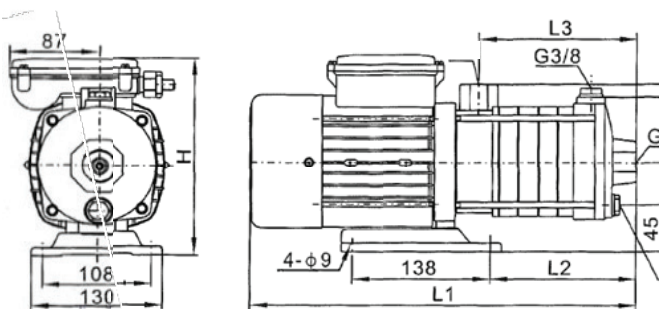

Performance table

Model	Power(p ₂)		Q (m ³ /h)	1.0	1.5	2.0	2.5	3.0	3.5	4.0	Inlet	Outlet	Suitable for	List Price
	kW	HP		H (m)										
SDM3-30PC	0.37	0.5	H (m)	27	24	21	20	17	14	11	1"	1"	☺☺☺☺☺	RM1750
SDM3-40PC	0.55	0.75		35	32	28	26	23	17	14	1"	1"	☺☺☺☺☺	RM1960
SDM3-50PC	0.55	0.75		43	40	35	33	28	22	18	1"	1"	☺☺☺☺☺	RM2100
Model	Power(p ₂)		Q (m ³ /h)	2.0	3.0	4.0	5.0	6.0	7.0	8.0	Inlet	Outlet	Suitable for	List Price
	kW	HP		H (m)										
SDM5-40PC	0.75	1.0	H (m)	36	33	30	26	20	13	9	1¼"	1"	☺☺☺☺☺☺☺	RM2180
SDM5-60PC	1.1	1.5		53	50	45	40	33	24	20	1¼"	1"	☺☺☺☺☺☺☺	RM2750