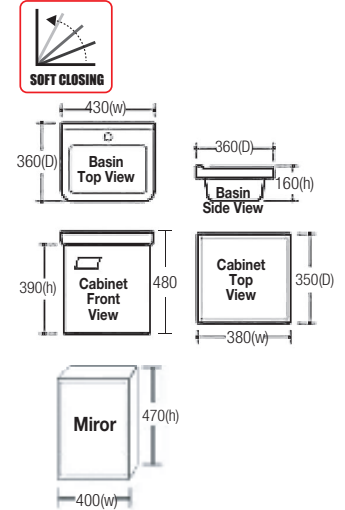

Bathroom Cabinet Set- White

Main Cabinet : 380(W) x 350(D) x 390(H)mm

Ceramic Basin : 430(W) x 360(D) x 160(H)mm

Mirror : 400(W) x 470(H)mm

Shelf : 400(W) x 100(H)mm

Material : Aluminium

RM800.00

SBC-600412A