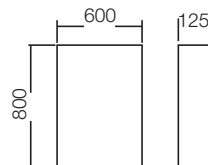

SMB-604513WA
 Bathroom Mirror Box
 Size : 450x125x600
 Material : Aluminium
 Finishing : White
 Packing : 1set/Box
 Price : **RM235**

Aluminium Bathroom Mirror Box

SMB-804013BA
 Bathroom Mirror Box
 Size : 400x125x800
 Material : Aluminium
 Finishing : Black
 Packing : 1set/Box
 Price : **RM300**

SMB-804013WA
 Bathroom Mirror Box
 Size : 400x125x800
 Material : Aluminium
 Finishing : White
 Packing : 1set/Box
 Price : **RM300**

SMB-806013BA
 Bathroom Mirror Box
 Size : 600x125x800
 Material : Aluminium
 Finishing : Black
 Packing : 1set/Box
 Price : **RM340**