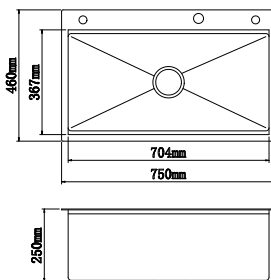

SWP-KS-250-8046-SBK

Nano Black Metal
Single Bowl Kitchen Sink(Magma)
Size: 800 x 460 x 250mm
Thickness: 3mm x 1mm
Finishing: SUS304
1 set/box | 1set/ctn

RM2000.00