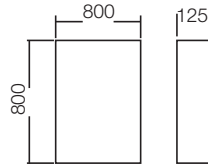

SMB-804013WA
 Bathroom Mirror Box
 Size : 400x125x800
 Material : Aluminium
 Finishing : White
 Packing : 1set/Box
 Price : **RM300**

SMB-806013BA
 Bathroom Mirror Box
 Size : 600x125x800
 Material : Aluminium
 Finishing : Black
 Packing : 1set/Box
 Price : **RM340**

SMB-806013WA
 Bathroom Mirror Box
 Size : 600x125x800
 Material : Aluminium
 Finishing : White
 Packing : 1set/Box
 Price : **RM340**

Aluminium Bathroom Mirror Box

SMB-808013BA
 Bathroom Mirror Box
 Size : 800x125x800
 Material : Aluminium
 Finishing : Black
 Packing : 1set/Box
 Price : **RM480**