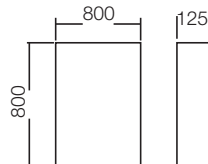

SMB-804013WA
 Bathroom Mirror Box
 Size : 400x125x800
 Material : Aluminium
 Finishing : White
 Packing : 1set/Box
 Price : **RM300**

SMB-806013BA
 Bathroom Mirror Box
 Size : 600x125x800
 Material : Aluminium
 Finishing : Black
 Packing : 1set/Box
 Price : **RM340**

SMB-806013WA
 Bathroom Mirror Box
 Size : 600x125x800
 Material : Aluminium
 Finishing : White
 Packing : 1set/Box
 Price : **RM340**

Aluminium Bathroom Mirror Box

SMB-808013BA
 Bathroom Mirror Box
 Size : 800x125x800
 Material : Aluminium
 Finishing : Black
 Packing : 1set/Box
 Price : **RM480**