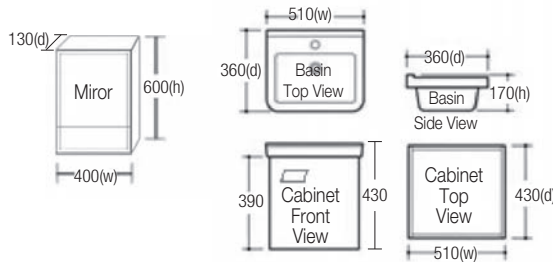

SWBC-A6507

- Main Cabinet : 510(w) x 360(d) x 430(h)
- Ceramic Basin : 510(w) x 360(d) x 170(h)
- Mirror : 400(w) x 600(h) x 130(d)
- Material : Aluminium
- Features : Aluminium 16mm Panel
- Colour : White

RM900.00