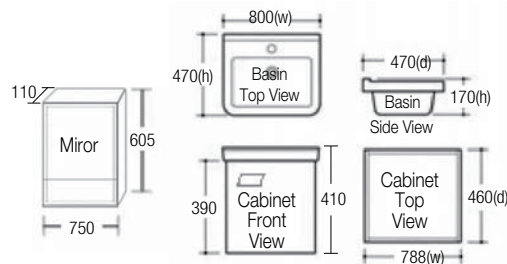

Material : Aluminium

RM800.00

BATHROOM CABINET SET

16mm
Panel

Aluminium
Material

*Excluding faucet

SWBC-A6413

Main Cabinet : 396(w) x 350(d) x 390(h)
 Ceramic Basin : 400(w) x 360(d) x 180(h)
 Mirror : 400(w) x 605(h) x 110(d)
 Material : Aluminium
 Features : Aluminium 16mm Panel
 Colour : Black

RM835.00

SWBC-A6619

Main Cabinet : 592(w) x 460(d) x 390(h)
 Ceramic Basin : 600(w) x 470(d) x 170(h)
 Mirror : 550(w) x 605(h) x 110(d)
 Material : Aluminium
 Features : Aluminium 16mm Panel
 Colour : Black

RM1266.00

SWBC-A6810

Main Cabinet : 788(w) x 460(d) x 390(h)
 Ceramic Basin : 800(w) x 470(d) x 170(h)
 Mirror : 750(w) x 605(h) x 110(d)
 Material : Aluminium
 Features : Aluminium 16mm Panel
 Colour : Black