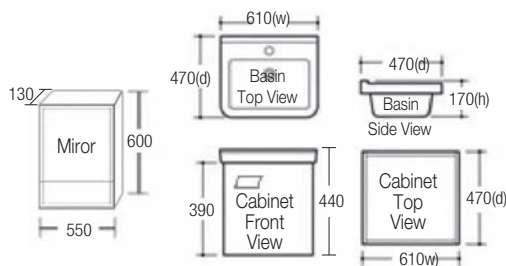

SWBC-A6621

- Main Cabinet : 610(w) x 470(d) x 440(h)
- Ceramic Basin : 610(w) x 470(d) x 170(h)
- Mirror : 550(w) x 600(h) x 130(d)
- Material : Aluminium
- Features : Aluminium 16mm Panel
- Colour : White

RM1200.00