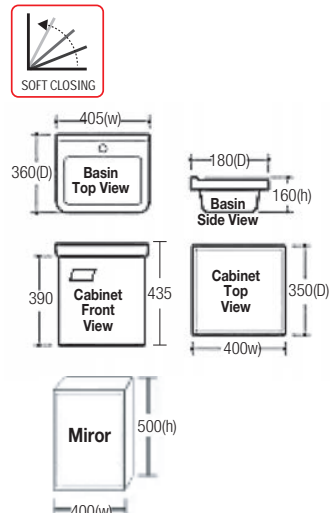

SBC-600403A

Bathroom Cabinet Set

Main Cabinet : 400(w) x 350(D) x 390(h) mm

Ceramic Basin : 405(w) x 360(D) x 160(h) mm

Mirror : 500(w) x 400(h) mm

Material : Aluminium

RM800.00