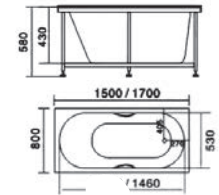

SWP-BT-6517
Size : 1700 x 730 x 410mm