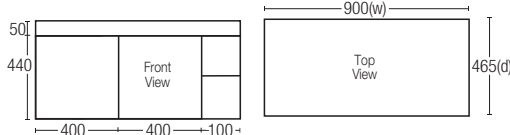

3.Cabinet

SWBC-SS6901

Main Cabinet : 900(w) x 465(d) x 490(h)

Ceramic Basin : 460(w) x 305(d) x 180(h)

Mirror : 900(w) x 600(h) x 110(d)

Material : Stainless Steel

Features :

RM2,700.00