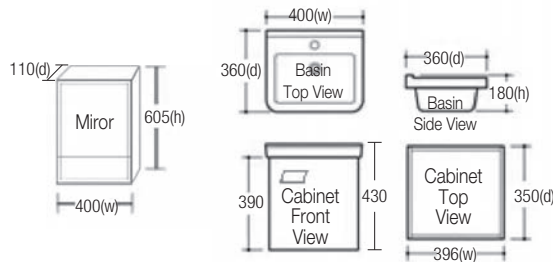

BATHROOM CABINET SET

16mm Panel

Aluminium Material

*Excluding faucet

SWBC-A6408

Main Cabinet : 396(w) x 350(d) x 390(h)
Ceramic Basin : 400(w) x 360(d) x 180(h)
Mirror : 400(w) x 605(h) x 110(d)
Material : Aluminium
Features : Aluminium 16mm Panel
Colour : White

RM835.00