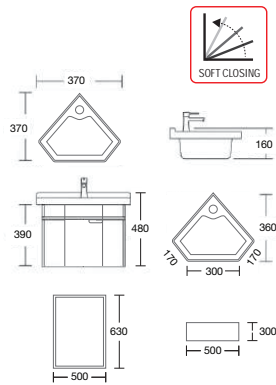

Bathroom Cabinet Series

*Excluding faucet

SWBC-A6301

Bathroom Cabinet Set

Main cabinet: 300x170x170x360mm

Ceramic Basin: 370x370x160mm

Mirror Box: 530x300x630mm

Included in Set:

Pop-Up Waste: SWPW-SS-W81A

Material: Stainless Steel

RM935.00