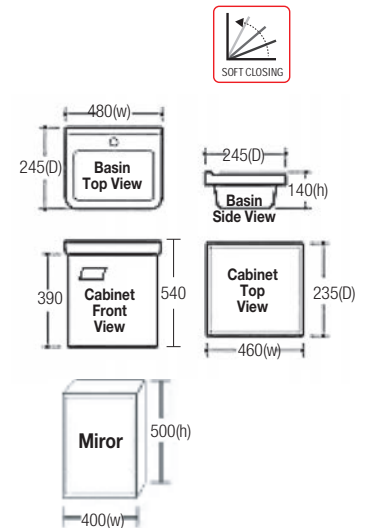

SWBC-6503

Bathroom Cabinet Set

Main Cabinet : 460(w) x 235(d) x 390(h)mm

Ceramic Basin : 480(w) x 245(d) x 140(h)mm

Mirror : 400(w) x 500(h)mm

Material : Aluminium

RM1200.00