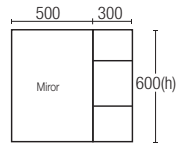

Bathroom Cabinet

1.Mirror

SWBC-SS6806

Main Cabinet : 800(w) x 500(d) x 500(h)

Ceramic Basin : 500(w) x 320(d) x 180(h)

Mirror : 800(w) x 600(h) x 110(d)

Material : Stainless Steel SUS304

Features :

RM3,300.00

SWBC-SS6902

Main Cabinet : 900(w) x 500(d) x 500(h)

Ceramic Basin : 500(w) x 320(d) x 180(h)

Mirror : 900(w) x 600(h) x 110(d)

Material : Stainless Steel SUS304

Features :

RM3,600.00

SWBC-SS61002

Main Cabinet : 1000(w) x 500(d) x 500(h)

Ceramic Basin : 500(w) x 320(d) x 180(h)

Mirror : 1000(w) x 600(h) x 110(d)

Material : Stainless Steel SUS304

Features :

RM3,900.00