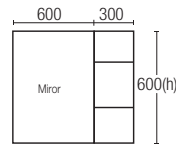

SWBC-SS6806

Main Cabinet : 800(w) x 500(d) x 500(h)

Ceramic Basin : 500(w) x 320(d) x 180(h)

Mirror : 800(w) x 600(h) x 110(d)

Material : Stainless Steel SUS304

Features :

RM3,300.00

1.Mirror