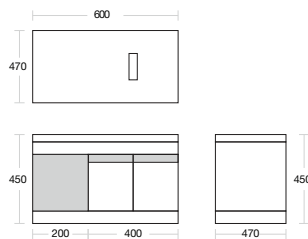

Stainless Steel Cabinet (White)

SWBC-C5401-WH
Stainless Steel Cabinet &
Table Top (White)
400 x 200 x 470 x 450mm

RM1600.00