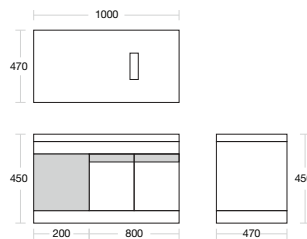

SWBC-C5801-WH
Stainless Steel Cabinet &
Table Top (White)
800 x 200 x 470 x 450mm

RM2260.00