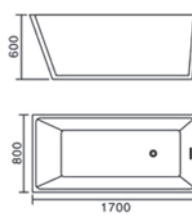

SWP-JC-226A
Size : 1800 x 900 x 680mm

SWP-JC-7002
Size : 1700 x 1300 x 690mm

SWP-JC-7003 (L/R)
Size : 1700 x 900 x 690mm

SWP-JC-7124
Size : 1700 x 750 x 600mm

SWP-JC-7113
Size : 1480 x 1480 x 630mm

Bathtub Dimension

SWP-BT-007
Size : 1500 x 1500 x 640mm

SWP-BT-025
Size : 1600 x 700 x 600mm

SWP-BT-029
Size : 1720 x 850 x 600mm

SWP-BT-078
Size : 1800 x 900 x 800mm

SWP-BT-087
Size : 1700 x 800 x 600mm

SWP-BT-109
Size : 1700 x 810 x 680mm