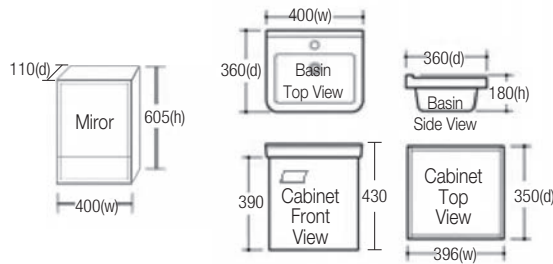

BATHROOM CABINET SET

16mm Panel

Aluminium Material

*Excluding faucet

SWBC-A6409

Main Cabinet : 396(w) x 350(d) x 390(h)
Ceramic Basin : 400(w) x 360(d) x 180(h)
Mirror : 400(w) x 605(h) x 110(d)
Material : Aluminium
Features : Aluminium 16mm Panel
Colour : White

RM835.00