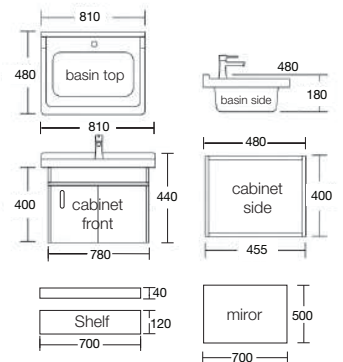

SBC-600801SS

Bathroom Cabinet Set c/w Tap

Main Cabinet : 780(w) x 455(d) x 400(h) mm

Ceramic Basin : 810(w) x 480(d) x 180(h) mm

Mirror : 700(w) x 500(h) mm

Shelf : 700 x 120

Material : Stainless Steel

RM2000.00