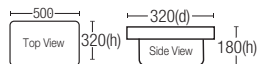

Bathroom Cabinet

SWBC-SS6806

Main Cabinet : 800(w) x 500(d) x 500(h)

Ceramic Basin : 500(w) x 320(d) x 180(h)

Mirror : 800(w) x 600(h) x 110(d)

Material : Stainless Steel SUS304

Features :

RM3,300.00

SWBC-SS6902

Main Cabinet : 900(w) x 500(d) x 500(h)

Ceramic Basin : 500(w) x 320(d) x 180(h)

Mirror : 900(w) x 600(h) x 110(d)

Material : Stainless Steel SUS304

Features :

RM3,600.00

2.Basin

SWBC-SS61002

Main Cabinet : 1000(w) x 500(d) x 500(h)

Ceramic Basin : 500(w) x 320(d) x 180(h)

Mirror : 1000(w) x 600(h) x 110(d)

Material : Stainless Steel SUS304

Features :

RM3,900.00