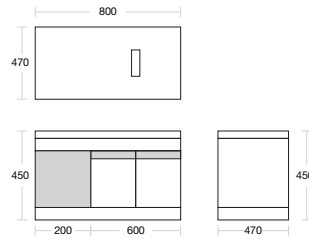

SWBC-C5601-WH
Stainless Steel Cabinet &
Table Top (White)
600 x 200 x 470 x 450mm

RM1980.00