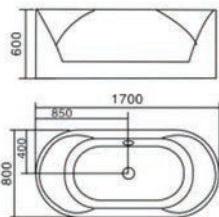

SWP-JC-226A
Size : 1800 x 900 x 680mm

SWP-JC-7002
Size : 1700 x 1300 x 690mm

SWP-JC-7003 (L/R)
Size : 1700 x 900 x 690mm

SWP-JC-7124
Size : 1700 x 750 x 600mm

SWP-JC-7113
Size : 1480 x 1480 x 630mm

Bathtub Dimension

SWP-BT-007
Size : 1500 x 1500 x 640mm

SWP-BT-025
Size : 1600 x 700 x 600mm

SWP-BT-029
Size : 1720 x 850 x 600mm

SWP-BT-078
Size : 1800 x 900 x 800mm

SWP-BT-087
Size : 1700 x 800 x 600mm

SWP-BT-109
Size : 1700 x 810 x 680mm

SWP-BT-138
Size : 1700 x 800 x 600mm

SWP-BT-1056
Size : 1850 x 800 x 750mm

SWP-BT-6515
Size : 1500 x 700 x 400mm

SWP-BT-6517
Size : 1700 x 730 x 410mm

SANIWARE®

Naturally Touch

Intelligent Water Closet

Low Pressure Use