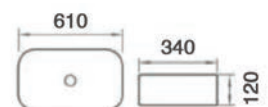

Art Basin

RM600.00

RM500.00

RM500.00

RM800.00

RM800.00

RM500.00

RM700.00

RM700.00

RM700.00

RM700.00