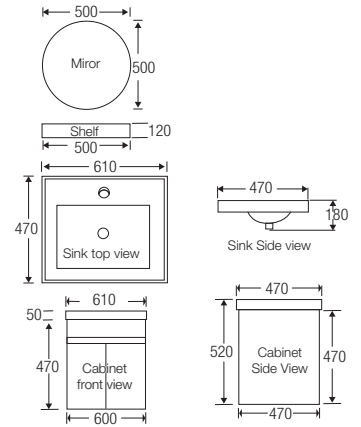

- Main Cabinet : 400(w) x 330(d) x 500(h) mm
- Ceramic Basin : 430(w) x 360(d) x 180(h) mm
- Mirror : 400(w) x 400(h) mm
- Shelf : 400(w) x 120(d) mm
- Material : Stainless Steel
- Barcode :

RM1650.00

Included in Set: