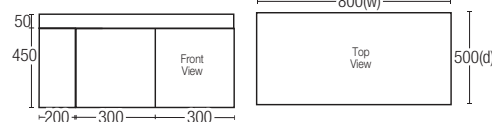

SWBC-SS6806

Main Cabinet : 800(w) x 500(d) x 500(h)

Ceramic Basin : 500(w) x 320(d) x 180(h)

Mirror : 800(w) x 600(h) x 110(d)

Material : Stainless Steel SUS304

Features :

RM3,300.00

1.Mirror