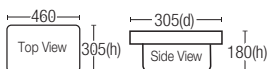

Bathroom Cabinet

SWBC-SS6805

Main Cabinet : 800(w) x 465(d) x 490(h)

Ceramic Basin : 460(w) x 305(d) x 180(h)

Mirror : 800(w) x 600(h) x 110(d)

Material : Stainless Steel

Features :

RM2,500.00

2.Basin

SWBC-SS6901

Main Cabinet : 900(w) x 465(d) x 490(h)

Ceramic Basin : 460(w) x 305(d) x 180(h)

Mirror : 900(w) x 600(h) x 110(d)

Material : Stainless Steel

Features :

RM2,700.00

SWBC-SS61001

Main Cabinet : 1000(w) x 465(d) x 490(h)

Ceramic Basin : 460(w) x 305(d) x 180(h)

Mirror : 1000(w) x 600(h) x 110(d)

Material : Stainless Steel

Features :

RM3,000.00