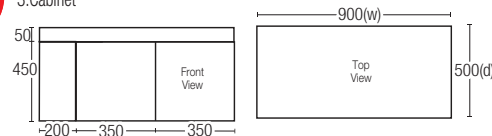

3.Cabinet

SWBC-SS6902

Main Cabinet : 900(w) x 500(d) x 500(h)

Ceramic Basin : 500(w) x 320(d) x 180(h)

Mirror : 900(w) x 600(h) x 110(d)

Material : Stainless Steel SUS304

Features :

RM3,600.00