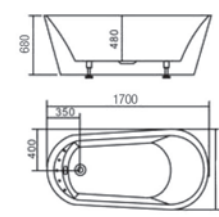

SWP-JC-226A
Size : 1800 x 900 x 680mm

SWP-JC-7002
Size : 1700 x 1300 x 690mm

SWP-JC-7003 (L/R)
Size : 1700 x 900 x 690mm

SWP-JC-7124
Size : 1700 x 750 x 600mm

SWP-JC-7113
Size : 1480 x 1480 x 630mm

Bathtub Dimension

SWP-BT-007
Size : 1500 x 1500 x 640mm

SWP-BT-025
Size : 1600 x 700 x 600mm

SWP-BT-029
Size : 1720 x 850 x 600mm

SWP-BT-078
Size : 1800 x 900 x 800mm

SWP-BT-087
Size : 1700 x 800 x 600mm

SWP-BT-109
Size : 1700 x 810 x 680mm