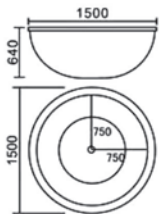

SWP-JC-226A
Size : 1800 x 900 x 680mm

SWP-JC-7002
Size : 1700 x 1300 x 690mm

SWP-JC-7003 (L/R)
Size : 1700 x 900 x 690mm

SWP-JC-7124
Size : 1700 x 750 x 600mm

SWP-JC-7113
Size : 1480 x 1480 x 630mm

Bathtub Dimension

SWP-BT-007
Size : 1500 x 1500 x 640mm

SWP-BT-025
Size : 1600 x 700 x 600mm

SWP-BT-029
Size : 1720 x 850 x 600mm

SWP-BT-078
Size : 1800 x 900 x 800mm

SWP-BT-087
Size : 1700 x 800 x 600mm

SWP-BT-109
Size : 1700 x 810 x 680mm