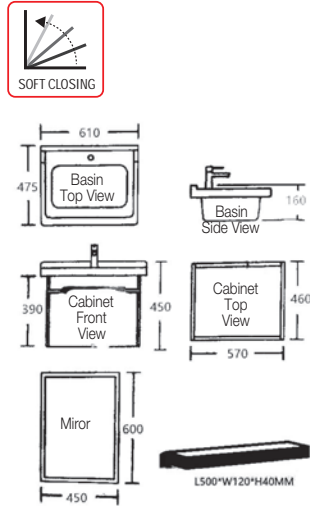

Bathroom Cabinet

Sbc-600603

Bathroom Cabinet Set

Main Cabinet : 570(w) x 460(D) x 390(h)mm

Ceramic Basin : 610(w) x 475(D) x 160(h)mm

Mirror : 450(w) x 600(h) mm

Material : Aluminium

RM1200.00