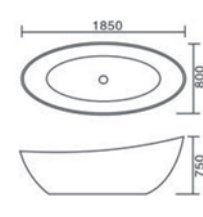

SWP-JC-226A
Size : 1800 x 900 x 680mm

SWP-JC-7002
Size : 1700 x 1300 x 690mm

SWP-JC-7003 (L/R)
Size : 1700 x 900 x 690mm

SWP-JC-7124
Size : 1700 x 750 x 600mm

SWP-JC-7113
Size : 1480 x 1480 x 630mm

Bathtub Dimension

SWP-BT-007
Size : 1500 x 1500 x 640mm

SWP-BT-025
Size : 1600 x 700 x 600mm

SWP-BT-029
Size : 1720 x 850 x 600mm

SWP-BT-078
Size : 1800 x 900 x 800mm

SWP-BT-087
Size : 1700 x 800 x 600mm

SWP-BT-109
Size : 1700 x 810 x 680mm

SWP-BT-138
Size : 1700 x 800 x 600mm

SWP-BT-1056
Size : 1850 x 800 x 750mm

SWP-BT-6515
Size : 1500 x 700 x 400mm

SWP-BT-6517
Size : 1700 x 730 x 410mm

SANIWARE®

Naturally Touch

Intelligent Water Closet

Low Pressure Use