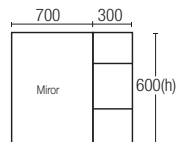

Bathroom Cabinet

SWBC-SS6806

Main Cabinet : 800(w) x 500(d) x 500(h)

Ceramic Basin : 500(w) x 320(d) x 180(h)

Mirror : 800(w) x 600(h) x 110(d)

Material : Stainless Steel SUS304

Features :

RM3,300.00

SWBC-SS6902

Main Cabinet : 900(w) x 500(d) x 500(h)

Ceramic Basin : 500(w) x 320(d) x 180(h)

Mirror : 900(w) x 600(h) x 110(d)

Material : Stainless Steel SUS304

Features :

RM3,600.00

1.Mirror

SWBC-SS61002

Main Cabinet : 1000(w) x 500(d) x 500(h)

Ceramic Basin : 500(w) x 320(d) x 180(h)

Mirror : 1000(w) x 600(h) x 110(d)

Material : Stainless Steel SUS304

Features :

RM3,900.00