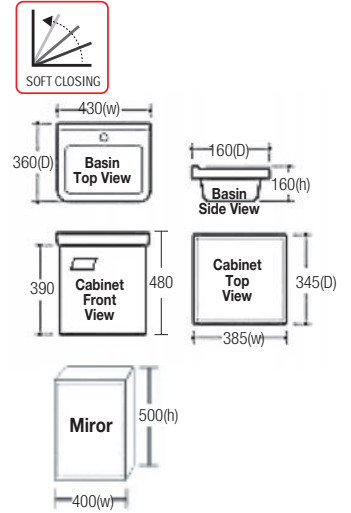

SBC-600406A

Bathroom Cabinet Set

Main Cabinet : 385(w) x 345(D) x 390(h) mm

Ceramic Basin : 430(w) x 360(D) x 160(h) mm

Mirror : 400(w) x 500(h) mm

Material : Aluminium

RM800.00