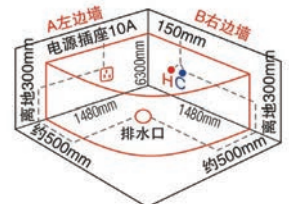

SWP-JC-226A
Size : 1800 x 900 x 680mm

SWP-JC-7002
Size : 1700 x 1300 x 690mm

SWP-JC-7003 (L/R)
Size : 1700 x 900 x 690mm

SWP-JC-7124
Size : 1700 x 750 x 600mm

SWP-JC-7113
Size : 1480 x 1480 x 630mm

Bathtub Dimension