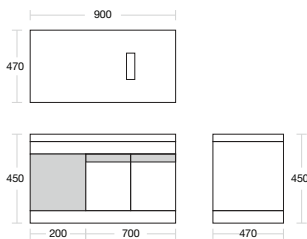

SWBC-C5701-WH
Stainless Steel Cabinet &
Table Top (White)
700 x 200 x 470 x 450mm

RM2080.00