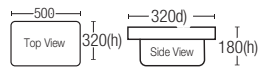

Bathroom Cabinet

2.Basin

SWBC-SS6806

Main Cabinet : 800(w) x 500(d) x 500(h)

Ceramic Basin : 500(w) x 320(d) x 180(h)

Mirror : 800(w) x 600(h) x 110(d)

Material : Stainless Steel SUS304

Features :

RM3,300.00

SWBC-SS6902

Main Cabinet : 900(w) x 500(d) x 500(h)

Ceramic Basin : 500(w) x 320(d) x 180(h)

Mirror : 900(w) x 600(h) x 110(d)

Material : Stainless Steel SUS304

Features :

RM3,600.00

SWBC-SS61002

Main Cabinet : 1000(w) x 500(d) x 500(h)

Ceramic Basin : 500(w) x 320(d) x 180(h)

Mirror : 1000(w) x 600(h) x 110(d)

Material : Stainless Steel SUS304

Features :

RM3,900.00