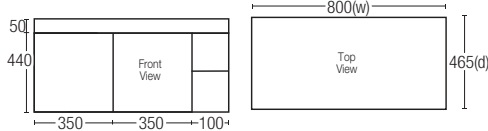

3.Cabinet

SWBC-SS6805

Main Cabinet : 800(w) x 465(d) x 490(h)

Ceramic Basin : 460(w) x 305(d) x 180(h)

Mirror : 800(w) x 600(h) x 110(d)

Material : Stainless Steel

Features :

RM2,500.00