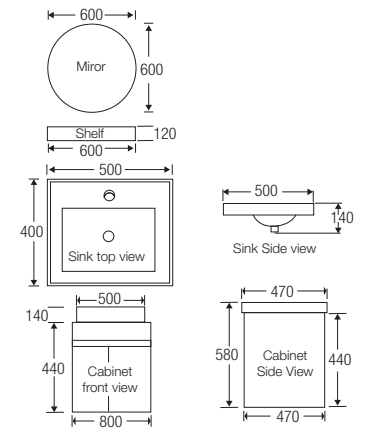

SWBC-SS6809

Bathroom Cabinet Set

- Main Cabinet : 800(w) x 470(d) x 520(h) mm
- Ceramic Basin : 500(w) x 400(d) x 140(h) mm
- Mirror : 600(w) x 600(h) mm
- Shelf : 500(w) x 120(d) mm
- Material : Stainless Steel
- Barcode :

RM3000.00