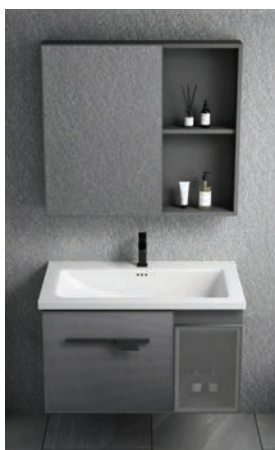

SWBC-A6804

Main Cabinet : 788(w) x 460(d) x 390(h)
Ceramic Basin : 800(w) x 470(d) x 170(h)
Mirror : 400(w) x 605(h) x 110(d)
Material : Aluminium
Features : Aluminium 16mm Panel
Colour : White

RM1666.00