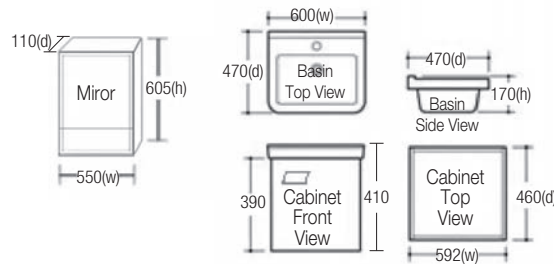

SWBC-A6613

Main Cabinet : 592(w) x 460(d) x 390(h)
Ceramic Basin : 600(w) x 470(d) x 170(h)
Mirror : 550(w) x 605(h) x 110(d)
Material : Aluminium
Features : Aluminium 16mm Panel
Colour : White

RM1266.00