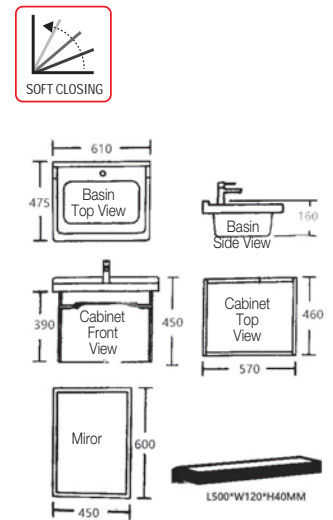

Sbc-600604

Bathroom Cabinet Set

Main Cabinet : 570(w) x 460(D) x 390(h)mm

Ceramic Basin : 610(w) x 475(D) x 160(h)mm

Mirror : 450(w) x 600(h) mm

Material : Aluminium

RM1200.00