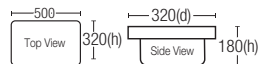

Bathroom Cabinet

SWBC-SS6806

Main Cabinet : 800(w) x 500(d) x 500(h)

Ceramic Basin : 500(w) x 320(d) x 180(h)

Mirror : 800(w) x 600(h) x 110(d)

Material : Stainless Steel SUS304

Features :

RM3,300.00

2.Basin

SWBC-SS6902

Main Cabinet : 900(w) x 500(d) x 500(h)

Ceramic Basin : 500(w) x 320(d) x 180(h)

Mirror : 900(w) x 600(h) x 110(d)

Material : Stainless Steel SUS304

Features :

RM3,600.00

SWBC-SS61002

Main Cabinet : 1000(w) x 500(d) x 500(h)

Ceramic Basin : 500(w) x 320(d) x 180(h)

Mirror : 1000(w) x 600(h) x 110(d)

Material : Stainless Steel SUS304

Features :

RM3,900.00