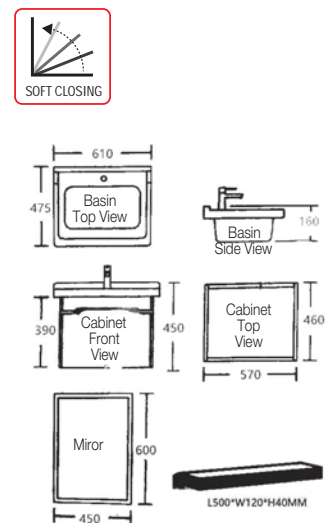

RM1200.00

Sbc-600605

Bathroom Cabinet Set

Main Cabinet : 570(w) x 460(D) x 390(h)mm

Ceramic Basin : 610(w) x 475(D) x 160(h)mm

Mirror : 450(w) x 600(h) mm

Material : Aluminium

RM1200.00