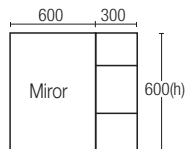

Bathroom Cabinet

SWBC-SS6805

Main Cabinet : 800(w) x 465(d) x 490(h)

Ceramic Basin : 460(w) x 305(d) x 180(h)

Mirror : 800(w) x 600(h) x 110(d)

Material : Stainless Steel

Features :

RM2,500.00

1.Mirror

SWBC-SS6901

Main Cabinet : 900(w) x 465(d) x 490(h)

Ceramic Basin : 460(w) x 305(d) x 180(h)

Mirror : 900(w) x 600(h) x 110(d)

Material : Stainless Steel

Features :

RM2,700.00

SWBC-SS61001

Main Cabinet : 1000(w) x 465(d) x 490(h)

Ceramic Basin : 460(w) x 305(d) x 180(h)

Mirror : 1000(w) x 600(h) x 110(d)

Material : Stainless Steel

Features :

RM3,000.00