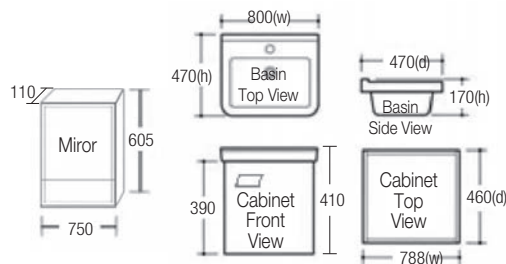

SWBC-A6803

Main Cabinet : 788(w) x 460(d) x 390(h)
Ceramic Basin : 800(w) x 470(d) x 170(h)
Mirror : 400(w) x 605(h) x 110(d)
Material : Aluminium
Features : Aluminium 16mm Panel
Colour : White

RM1666.00