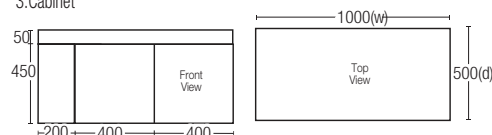

RM3,600.00

1.Mirror

2.Basin

3.Cabinet

SWBC-SS61002

Main Cabinet : 1000(w) x 500(d) x 500(h)

Ceramic Basin : 500(w) x 320(d) x 180(h)

Mirror : 1000(w) x 600(h) x 110(d)