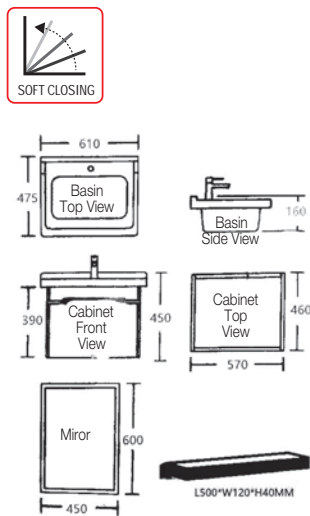

Sbc-600605

Bathroom Cabinet Set

Main Cabinet : 570(w) x 460(D) x 390(h)mm

Ceramic Basin : 610(w) x 475(D) x 160(h)mm

Mirror : 450(w) x 600(h) mm

Material : Aluminium

RM1200.00