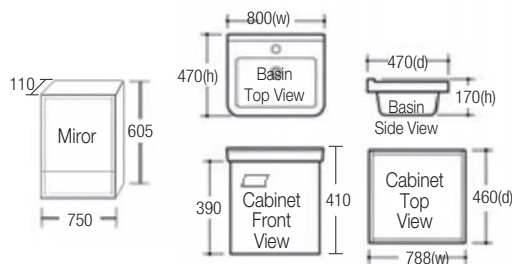

SWBC-A6804

Main Cabinet : 788(w) x 460(d) x 390(h)
Ceramic Basin : 800(w) x 470(d) x 170(h)
Mirror : 400(w) x 605(h) x 110(d)
Material : Aluminium
Features : Aluminium 16mm Panel
Colour : White

RM1666.00