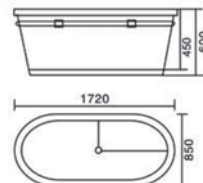

SWP-JC-226A
Size : 1800 x 900 x 680mm

SWP-JC-7002
Size : 1700 x 1300 x 690mm

SWP-JC-7003 (L/R)
Size : 1700 x 900 x 690mm

SWP-JC-7124
Size : 1700 x 750 x 600mm

SWP-JC-7113
Size : 1480 x 1480 x 630mm

Bathtub Dimension

SWP-BT-007
Size : 1500 x 1500 x 640mm

SWP-BT-025
Size : 1600 x 700 x 600mm

SWP-BT-029
Size : 1720 x 850 x 600mm

SWP-BT-078
Size : 1800 x 900 x 800mm

SWP-BT-087
Size : 1700 x 800 x 600mm

SWP-BT-109
Size : 1700 x 810 x 680mm