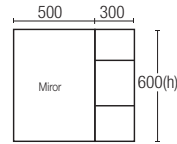

Bathroom Cabinet

1.Mirror

SWBC-SS6805

Main Cabinet : 800(w) x 465(d) x 490(h)

Ceramic Basin : 460(w) x 305(d) x 180(h)

Mirror : 800(w) x 600(h) x 110(d)

Material : Stainless Steel

Features :

RM2,500.00

SWBC-SS6901

Main Cabinet : 900(w) x 465(d) x 490(h)

Ceramic Basin : 460(w) x 305(d) x 180(h)

Mirror : 900(w) x 600(h) x 110(d)

Material : Stainless Steel

Features :

RM2,700.00

SWBC-SS61001

Main Cabinet : 1000(w) x 465(d) x 490(h)

Ceramic Basin : 460(w) x 305(d) x 180(h)

Mirror : 1000(w) x 600(h) x 110(d)

Material : Stainless Steel

Features :

RM3,000.00