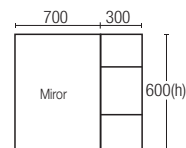

Bathroom Cabinet

SWBC-SS6805

Main Cabinet : 800(w) x 465(d) x 490(h)

Ceramic Basin : 460(w) x 305(d) x 180(h)

Mirror : 800(w) x 600(h) x 110(d)

Material : Stainless Steel

Features :

RM2,500.00

SWBC-SS6901

Main Cabinet : 900(w) x 465(d) x 490(h)

Ceramic Basin : 460(w) x 305(d) x 180(h)

Mirror : 900(w) x 600(h) x 110(d)

Material : Stainless Steel

Features :

RM2,700.00

1.Mirror

SWBC-SS61001

Main Cabinet : 1000(w) x 465(d) x 490(h)

Ceramic Basin : 460(w) x 305(d) x 180(h)

Mirror : 1000(w) x 600(h) x 110(d)

Material : Stainless Steel

Features :

RM3,000.00