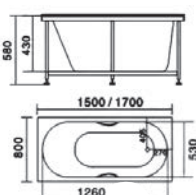

SWP-BT-6515
Size : 1500 x 700 x 400mm