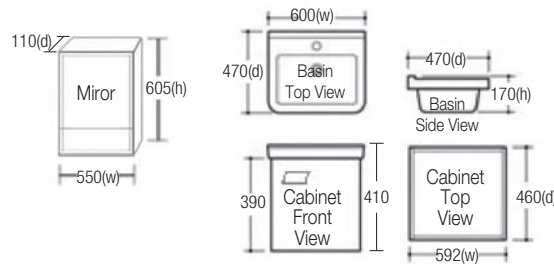

Main Cabinet : 396(w) x 350(d) x 390(h)
 Ceramic Basin : 400(w) x 360(d) x 180(h)
 Mirror : 400(w) x 605(h) x 110(d)
 Material : Aluminium
 Features : Aluminium 16mm Panel
 Colour : White

RM835.00

SWBC-A6612