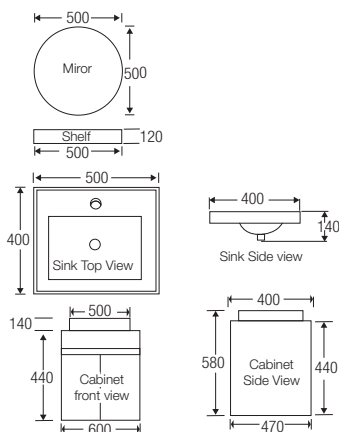

SWBC-SS6618

Bathroom Cabinet Set

- Main Cabinet : 600(w) x 470(d) x 440(h) mm
- Ceramic Basin : 500(w) x 400(d) x 140(h) mm
- Mirror : 500(w) x 500(h) mm
- Shelf : 500(w) x 120(d) mm
- Material : Stainless Steel
- Barcode :

RM2800.00