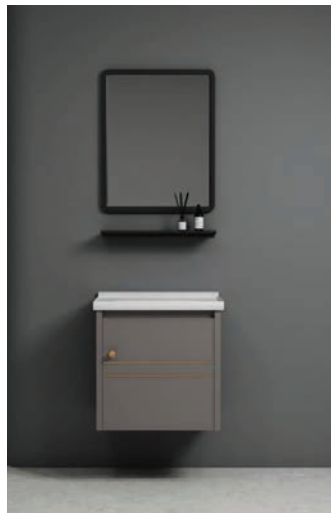

SBC-600403A

Bathroom Cabinet Set

Main Cabinet : 400(w) x 350(D) x 390(h) mm

Ceramic Basin : 405(w) x 360(D) x 160(h) mm

Mirror : 500(w) x 400(h) mm

Material : Aluminium

RM800.00