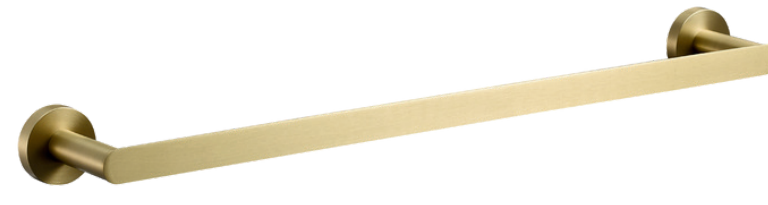

### LBA-TR6008A-MG

Double Towel Shelf with Hook  
 L600 x W240 x H180 mm

**NOW : RM360**

**WM : RM450**

**EM : RM473**

COLOR : MATT GOLD

### LBA-TB6017A-MG

Single Towel Rail  
 L600 x W90 x H52 mm

**NOW : RM156**

**WM : RM195**

**EM : RM205**

COLOR : MATT GOLD