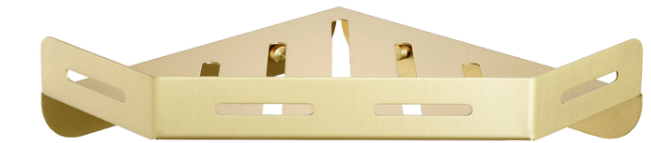

### LBA-TB7507B-MG

Double Towel Rail  
 L750 x W130 x H85 mm

**NOW : RM180**

**WM : RM225**

**EM : RM236**

COLOR : MATT GOLD

### LBA-TB7517A-MG

Single Towel Rail with Hook  
 L750 x W75 x H30 mm

**NOW : RM108**

**WM : RM135**

**EM : RM142**

COLOR : MATT GOLD